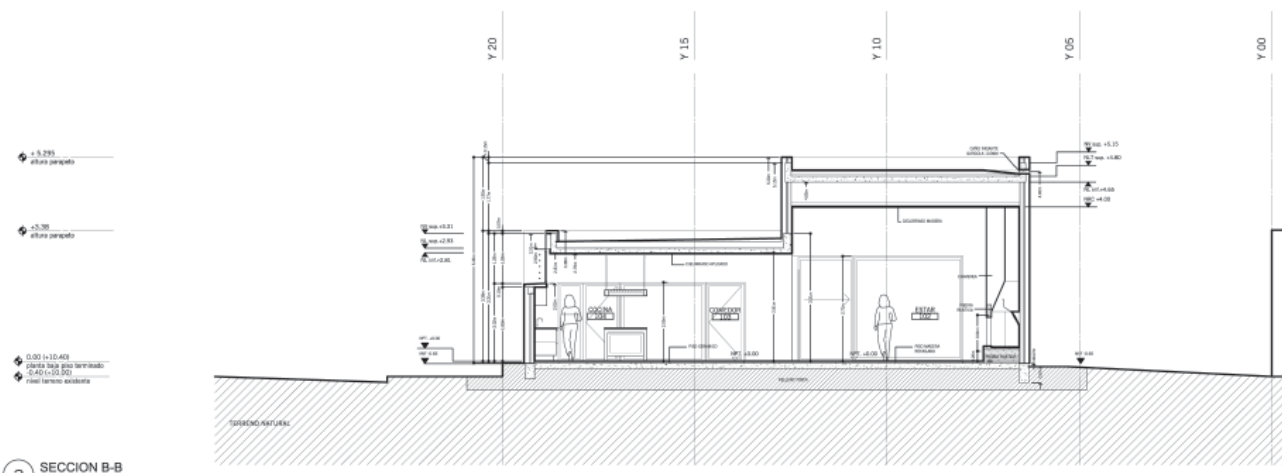

FICHA TÉCNICA:  
Ubicación: City Bell, Argentina  
Superficie: 257 m<sup>2</sup>  
Proyecto: 2005  
Construcción: 2006-2008

Casa Arditti - Wynne  
GIGO

2 SECCION F-F  
1/50

1 SECCION E-E  
1/50

2 SECCION D-D  
1:50

1 SECCION C-C  
1:50

2 SECCION B-B  
1:50

1 SECCION A-A  
1:50