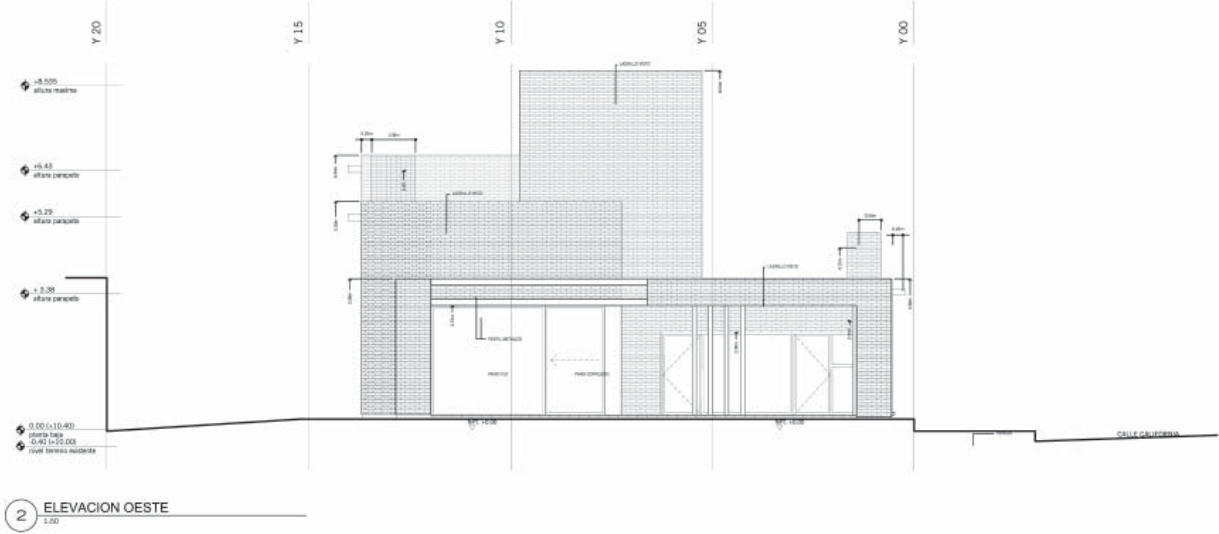

# Casa Arditti - Wynne

GIGO. Petrate - Wynne

Esta casa se presenta como una serie de estrictos volúmenes en ladrillos, los cuales han sido desfasados en planta y en sección para crear una serie de patios, los cuales además de proveer luz y vistas, dinamizan las vistas del interior y el exterior. Generando una espacialidad más rica y compleja.

FICHA TÉCNICA:  
Ubicación: City Bell, Argentina  
Superficie: 257 m<sup>2</sup>  
Proyecto: 2005  
Construcción: 2006-2008

Casa Arditti - Wynne  
GIGO

2 SECCION F-F  
1/50

1 SECCION E-E  
1/50

2 SECCION D-D  
1:50

1 SECCION C-C  
1:50

2 SECCION B-B  
1:50

1 SECCION A-A  
1:50