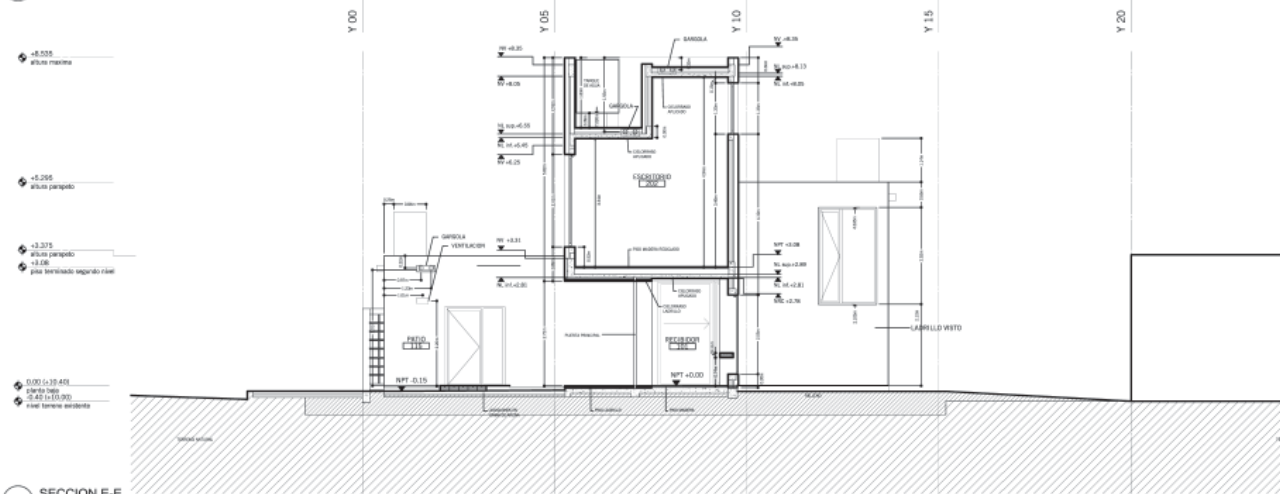

# Casa Arditti - Wynne

GIGO. Petrate - Wynne

Esta casa se presenta como una serie de estrictos volúmenes en ladrillos, los cuales han sido desfasados en planta y en sección para crear una serie de patios, los cuales además de proveer luz y vistas, dinamizan las vistas del interior y el exterior. Generando una espacialidad más rica y compleja.

FICHA TÉCNICA:  
Ubicación: City Bell, Argentina  
Superficie: 257 m<sup>2</sup>  
Proyecto: 2005  
Construcción: 2006-2008

Casa Arditti - Wynne  
GIGO

2 SECCION F-F  
1/50

1 SECCION E-E  
1/50

2 SECCION D-D  
1:50

1 SECCION C-C  
1:50

2 SECCION B-B  
1:50

1 SECCION A-A  
1:50