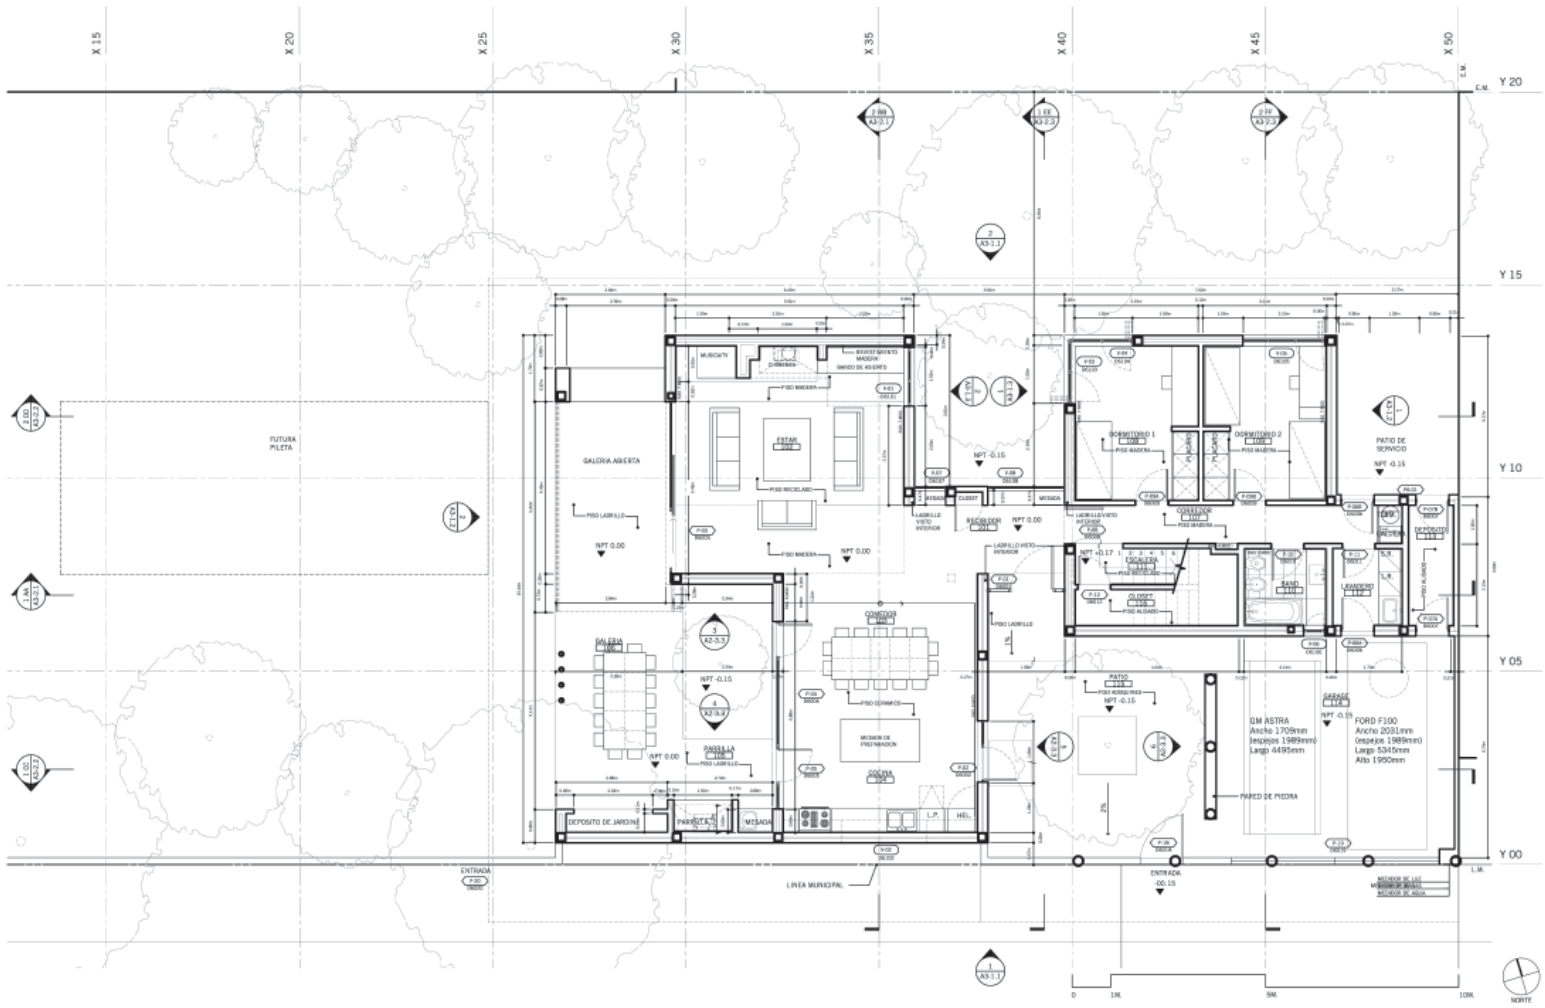

# Casa Arditti - Wynne

GIGO. Petrate - Wynne

Esta casa se presenta como una serie de estrictos volúmenes en ladrillos, los cuales han sido desfasados en planta y en sección para crear una serie de patios, los cuales además de proveer luz y vistas, dinamizan las vistas del interior y el exterior. Generando una espacialidad más rica y compleja.

FICHA TÉCNICA:  
Ubicación: City Bell, Argentina  
Superficie: 257 m<sup>2</sup>  
Proyecto: 2005  
Construcción: 2006-2008

Casa Arditti - Wynne  
GIGO

2 SECCION F-F  
1/50

1 SECCION E-E  
1/50

2 SECCION D-D  
1:50

1 SECCION C-C  
1:50

2 SECCION B-B  
1:50

1 SECCION A-A  
1:50