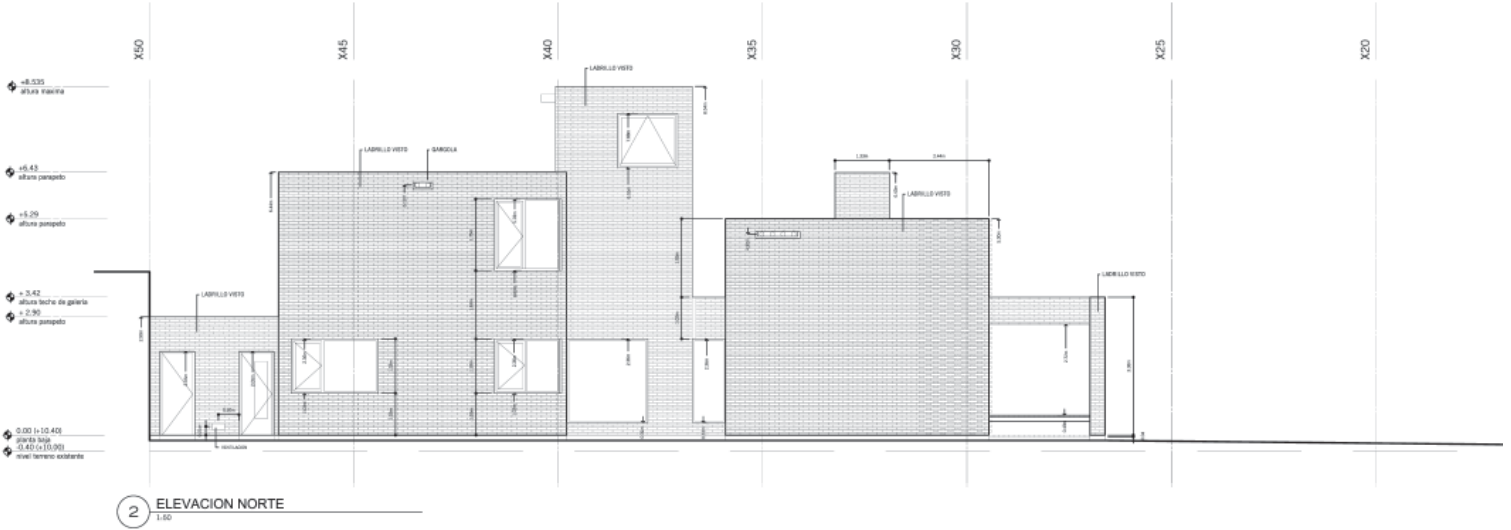

# Casa Arditti - Wynne

GIGO. Petrate - Wynne

Esta casa se presenta como una serie de estrictos volúmenes en ladrillos, los cuales han sido desfasados en planta y en sección para crear una serie de patios, los cuales además de proveer luz y vistas, dinamizan las vistas del interior y el exterior. Generando una espacialidad más rica y compleja.

FICHA TÉCNICA:  
Ubicación: City Bell, Argentina  
Superficie: 257 m<sup>2</sup>  
Proyecto: 2005  
Construcción: 2006-2008

Casa Arditti - Wynne  
GIGO

2 SECCION F-F  
1/50

1 SECCION E-E  
1/50

2 SECCION D-D  
1:50

1 SECCION C-C  
1:50

2 SECCION B-B  
1:50

1 SECCION A-A  
1:50