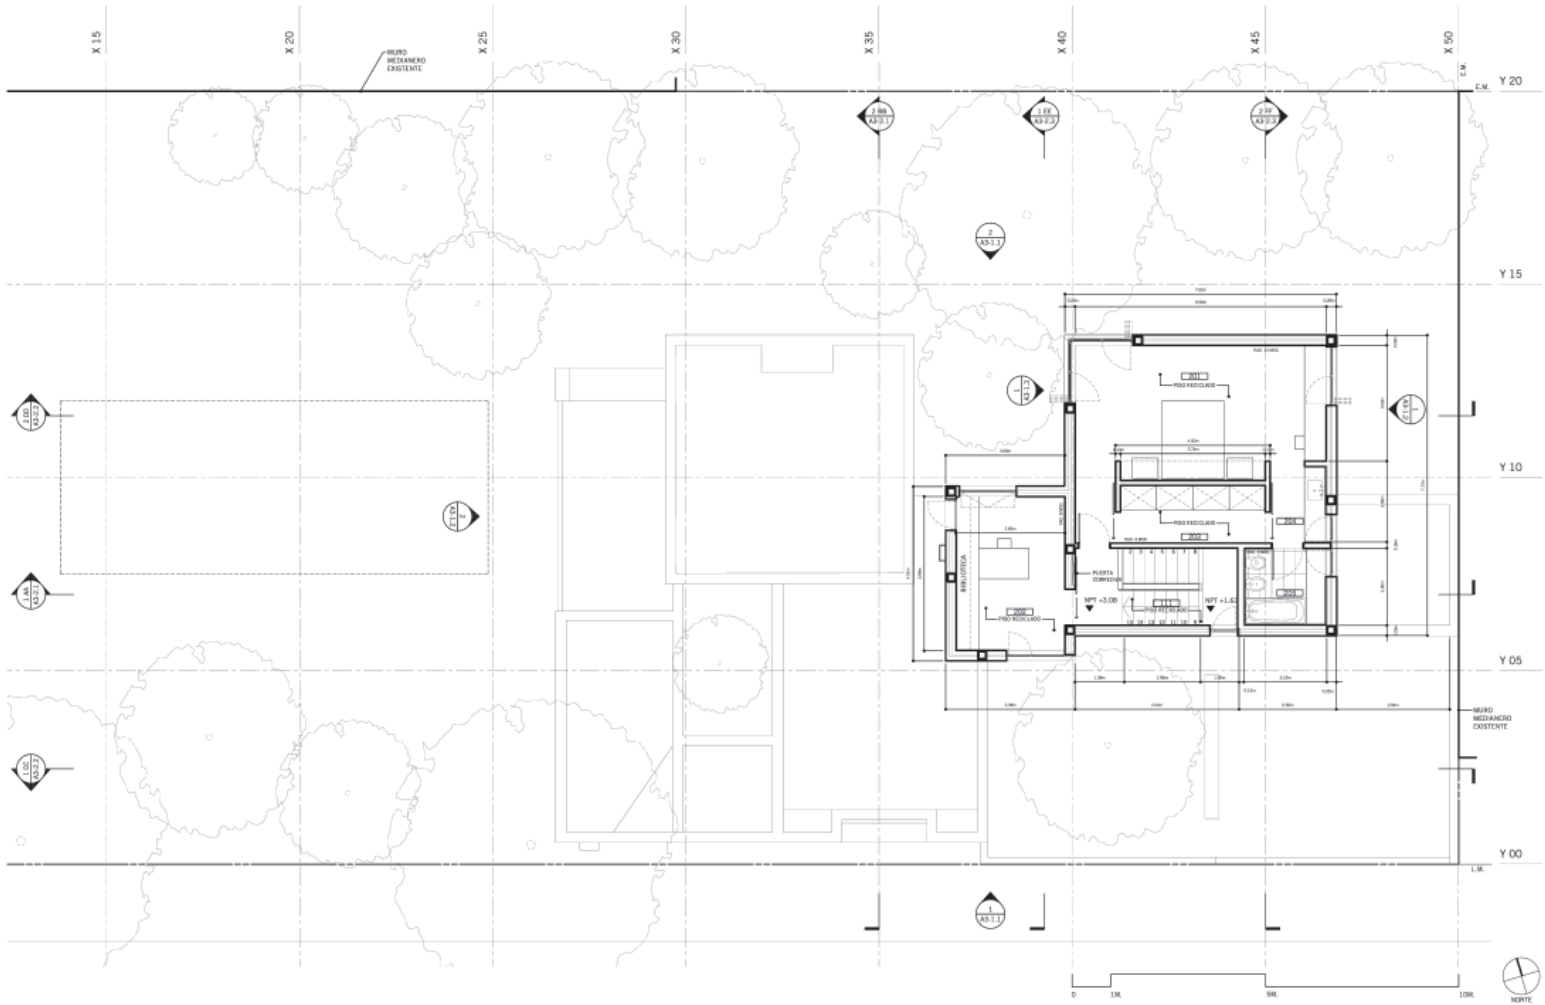

# Casa Arditti - Wynne

GIGO. Petrate - Wynne

Esta casa se presenta como una serie de estrictos volúmenes en ladrillos, los cuales han sido desfasados en planta y en sección para crear una serie de patios, los cuales además de proveer luz y vistas, dinamizan las vistas del interior y el exterior. Generando una espacialidad más rica y compleja.

FICHA TÉCNICA:  
Ubicación: City Bell, Argentina  
Superficie: 257 m<sup>2</sup>  
Proyecto: 2005  
Construcción: 2006-2008

Casa Arditti - Wynne  
GIGO

2 SECCION F-F  
1/50

1 SECCION E-E  
1/50

2 SECCION D-D  
1:50

1 SECCION C-C  
1:50

2 SECCION B-B  
1:50

1 SECCION A-A  
1:50