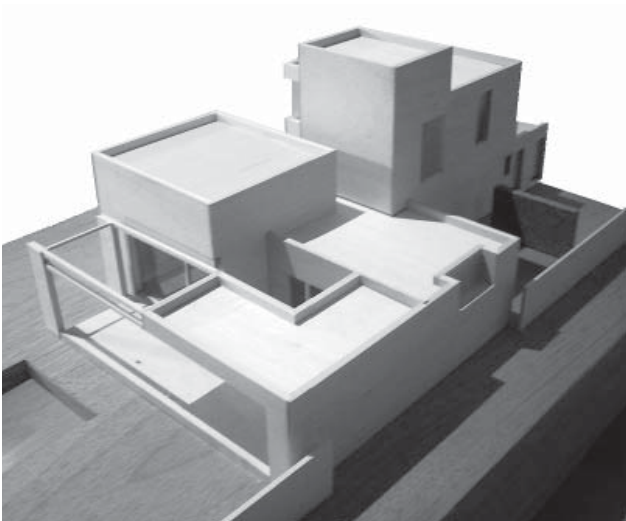

# Casa Arditti - Wynne

GIGO. Petrate - Wynne

Esta casa se presenta como una serie de estrictos volúmenes en ladrillos, los cuales han sido desfasados en planta y en sección para crear una serie de patios, los cuales además de proveer luz y vistas, dinamizan las vistas del interior y el exterior. Generando una espacialidad más rica y compleja.

FICHA TÉCNICA:  
Ubicación: City Bell, Argentina  
Superficie: 257 m<sup>2</sup>  
Proyecto: 2005  
Construcción: 2006-2008

Casa Arditti - Wynne  
GIGO

2 SECCION F-F  
1/50

1 SECCION E-E  
1/50

2 SECCION D-D  
1:50