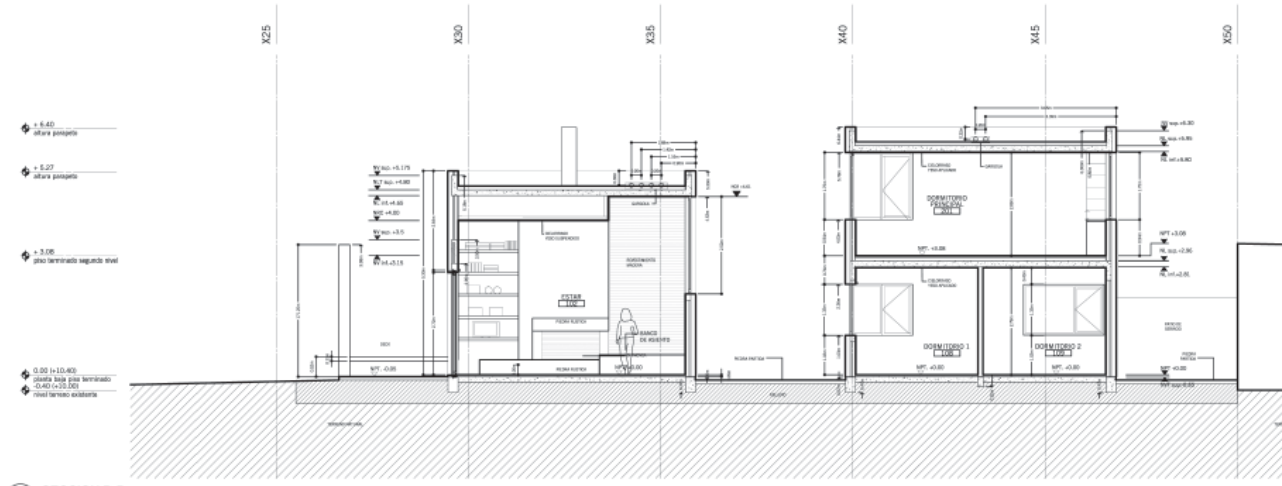

# Casa Arditti - Wynne

GIGO. Petrate - Wynne

Esta casa se presenta como una serie de estrictos volúmenes en ladrillos, los cuales han sido desfasados en planta y en sección para crear una serie de patios, los cuales además de proveer luz y vistas, dinamizan las vistas del interior y el exterior. Generando una espacialidad más rica y compleja.

FICHA TÉCNICA:  
Ubicación: City Bell, Argentina  
Superficie: 257 m<sup>2</sup>  
Proyecto: 2005  
Construcción: 2006-2008

Casa Arditti - Wynne  
GIGO

2 SECCION F-F  
1/50

1 SECCION E-E  
1/50

2 SECCION D-D  
1:50

1 SECCION C-C  
1:50

2 SECCION B-B  
1:50

1 SECCION A-A  
1:50