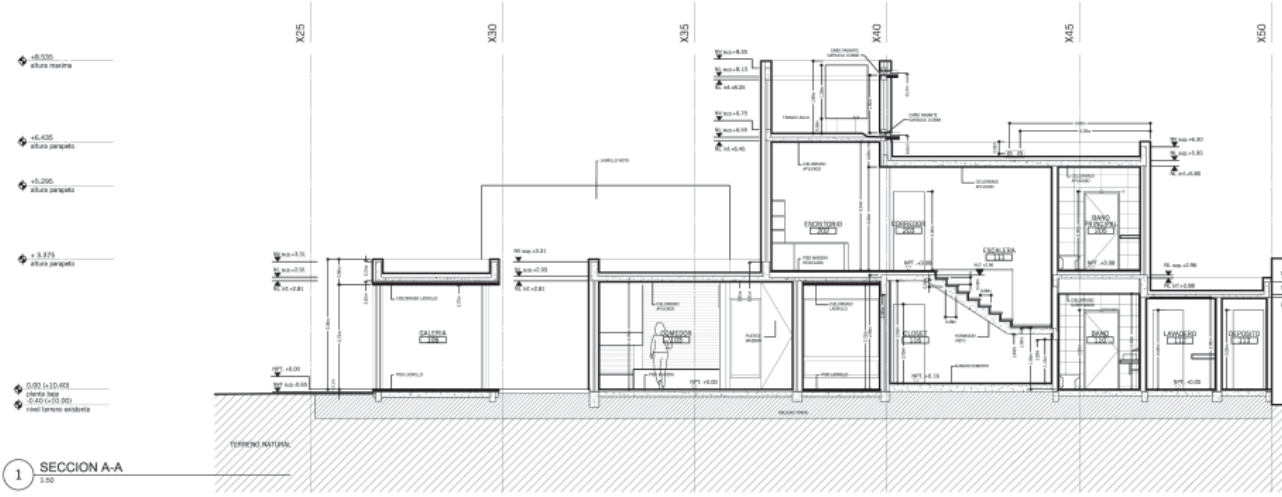

# Casa Arditti - Wynne

GIGO. Petrate - Wynne

Esta casa se presenta como una serie de estrictos volúmenes en ladrillos, los cuales han sido desfasados en planta y en sección para crear una serie de patios, los cuales además de proveer luz y vistas, dinamizan las vistas del interior y el exterior. Generando una espacialidad más rica y compleja.

FICHA TÉCNICA:  
Ubicación: City Bell, Argentina  
Superficie: 257 m<sup>2</sup>  
Proyecto: 2005  
Construcción: 2006-2008

Casa Arditti - Wynne  
GIGO

2 SECCION F-F  
1/50

1 SECCION E-E  
1/50

2 SECCION D-D  
1:50

1 SECCION C-C  
1:50

2 SECCION B-B  
1:50

1 SECCION A-A  
1:50