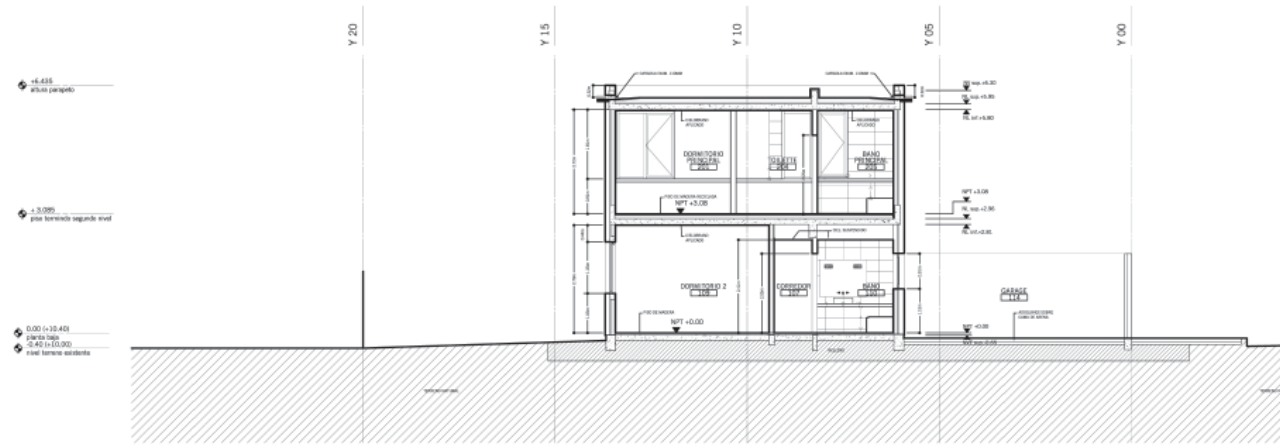

# Casa Arditti - Wynne

GIGO. Petrate - Wynne

Esta casa se presenta como una serie de estrictos volúmenes en ladrillos, los cuales han sido desfasados en planta y en sección para crear una serie de patios, los cuales además de proveer luz y vistas, dinamizan las vistas del interior y el exterior. Generando una espacialidad más rica y compleja.

FICHA TÉCNICA:  
Ubicación: City Bell, Argentina  
Superficie: 257 m<sup>2</sup>  
Proyecto: 2005  
Construcción: 2006-2008

Casa Arditti - Wynne  
GIGO

2 SECCION F-F  
1/50

1 SECCION E-E  
1/50

2 SECCION D-D  
1:50

1 SECCION C-C  
1:50

2 SECCION B-B  
1:50

1 SECCION A-A  
1:50