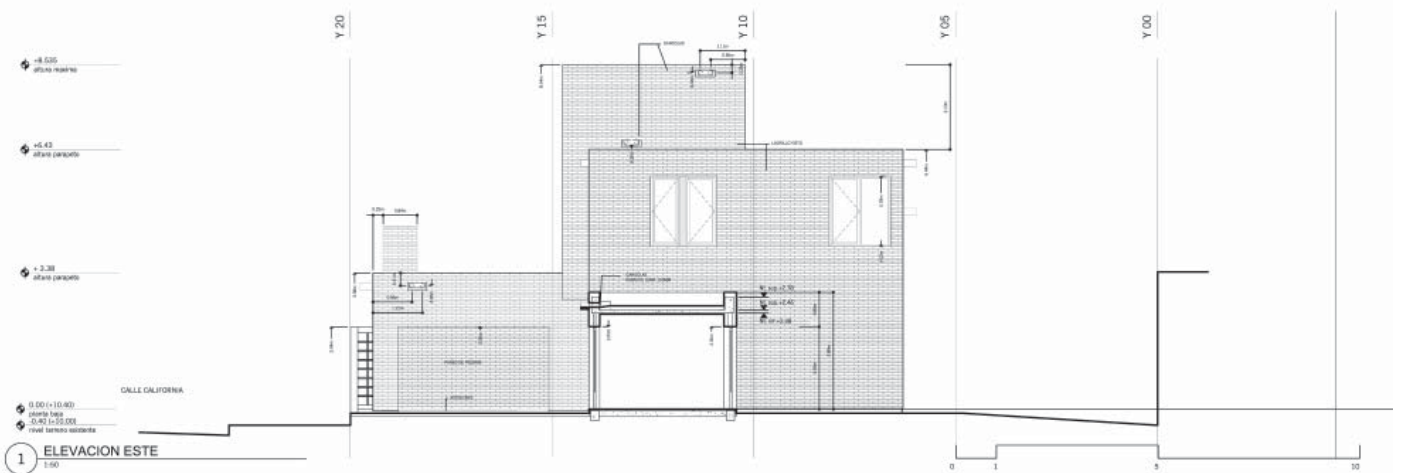

# Casa Arditti - Wynne

GIGO. Petrate - Wynne

Esta casa se presenta como una serie de estrictos volúmenes en ladrillos, los cuales han sido desfasados en planta y en sección para crear una serie de patios, los cuales además de proveer luz y vistas, dinamizan las vistas del interior y el exterior. Generando una espacialidad más rica y compleja.

FICHA TÉCNICA:  
Ubicación: City Bell, Argentina  
Superficie: 257 m<sup>2</sup>  
Proyecto: 2005  
Construcción: 2006-2008

Casa Arditti - Wynne  
GIGO

2 SECCION F-F  
1/50

1 SECCION E-E  
1/50

2 SECCION D-D  
1:50

1 SECCION C-C  
1:50

2 SECCION B-B  
1:50

1 SECCION A-A  
1:50