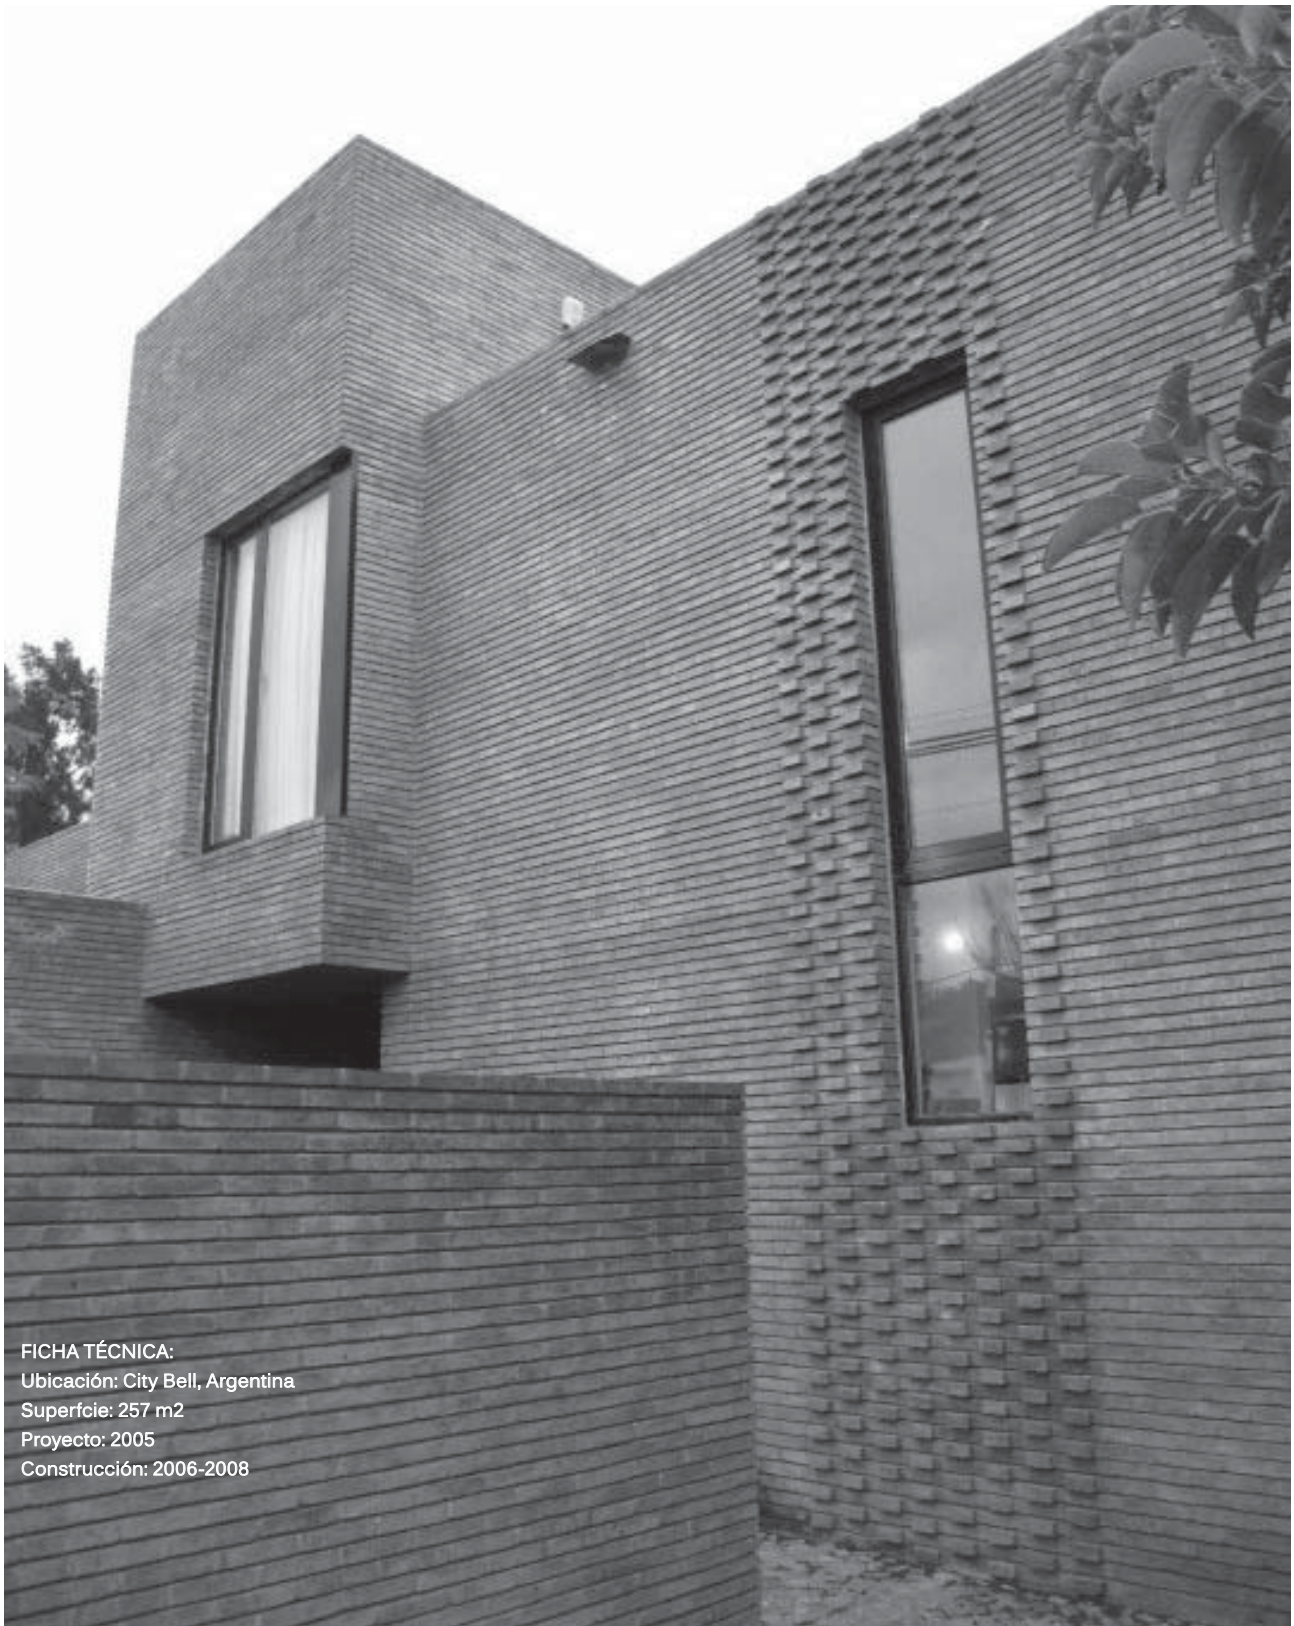

# Casa Arditti - Wynne

GIGO. Petrate - Wynne

Esta casa se presenta como una serie de estrictos volúmenes en ladrillos, los cuales han sido desfasados en planta y en sección para crear una serie de patios, los cuales además de proveer luz y vistas, dinamizan las vistas del interior y el exterior. Generando una espacialidad más rica y compleja.

FICHA TÉCNICA:  
Ubicación: City Bell, Argentina  
Superficie: 257 m<sup>2</sup>  
Proyecto: 2005  
Construcción: 2006-2008

Casa Arditti - Wynne  
GIGO

2 SECCION F-F  
1/50

1 SECCION E-E  
1/50

2 SECCION D-D  
1:50