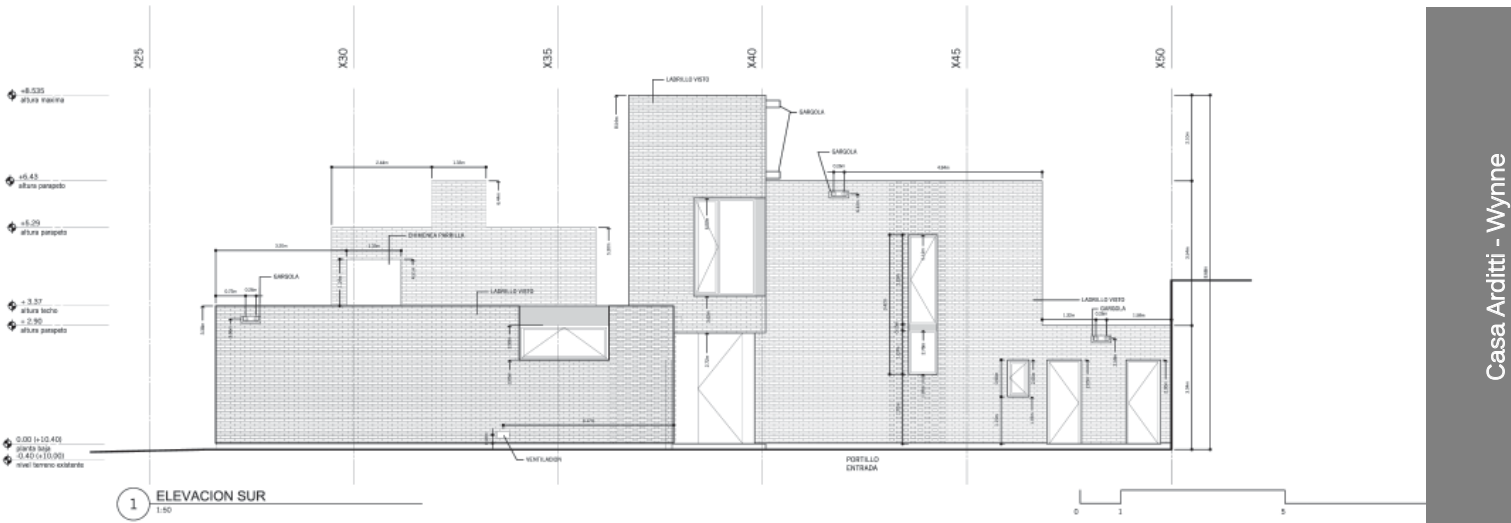

# Casa Arditti - Wynne

GIGO. Petrate - Wynne

Esta casa se presenta como una serie de estrictos volúmenes en ladrillos, los cuales han sido desfasados en planta y en sección para crear una serie de patios, los cuales además de proveer luz y vistas, dinamizan las vistas del interior y el exterior. Generando una espacialidad más rica y compleja.

FICHA TÉCNICA:  
Ubicación: City Bell, Argentina  
Superficie: 257 m<sup>2</sup>  
Proyecto: 2005  
Construcción: 2006-2008

Casa Arditti - Wynne  
GIGO

2 SECCION F-F  
1/50

1 SECCION E-E  
1/50

2 SECCION D-D  
1:50

1 SECCION C-C  
1:50

2 SECCION B-B  
1:50

1 SECCION A-A  
1:50