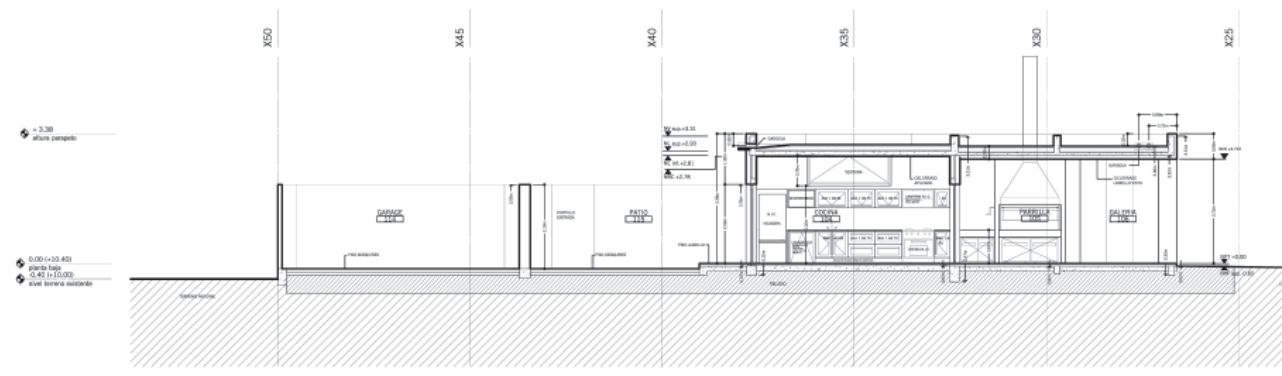

# Casa Arditti - Wynne

GIGO. Petrate - Wynne

Esta casa se presenta como una serie de estrictos volúmenes en ladrillos, los cuales han sido desfasados en planta y en sección para crear una serie de patios, los cuales además de proveer luz y vistas, dinamizan las vistas del interior y el exterior. Generando una espacialidad más rica y compleja.

FICHA TÉCNICA:  
Ubicación: City Bell, Argentina  
Superficie: 257 m<sup>2</sup>  
Proyecto: 2005  
Construcción: 2006-2008

Casa Arditti - Wynne  
GIGO

2 SECCION F-F  
1/50

1 SECCION E-E  
1/50

2 SECCION D-D  
1:50

1 SECCION C-C  
1:50

2 SECCION B-B  
1:50

1 SECCION A-A  
1:50